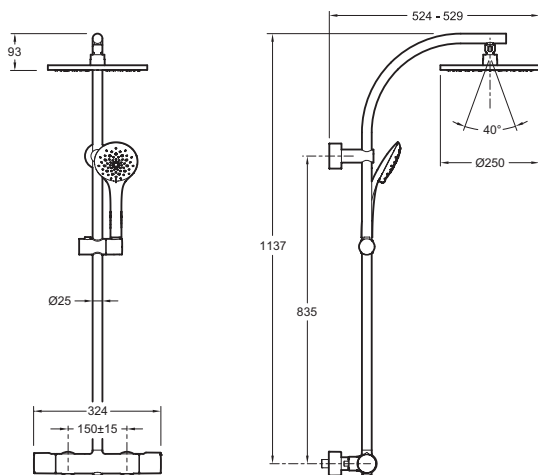

E32851

Коллекция: AMELIE

Отделки\*:

CP - Хром

Общие характеристики:

### Преимущества для конечного пользователя

- Экономия воды: расход воды ограничен 10 л / мин, при оптимальном комфорте
- Комфорт: главная лейка 250 мм для комфортного покрытия воды.
- Максимальная Безопасность: Блокировка максимальной температуры 50°C
- Простая функция: инвертор в ручке смесителя

### Технические характеристики

- МАТЕРИАЛ: Металл
- ТИП УСТАНОВКИ: Крепление к стене

### Технический чертеж

Спецификация продукта: Душевая колонна с термостатом. E32851. Коллекция: AMELIE. МАТЕРИАЛ: Металл. ТИП УСТАНОВКИ: Крепление к стене.